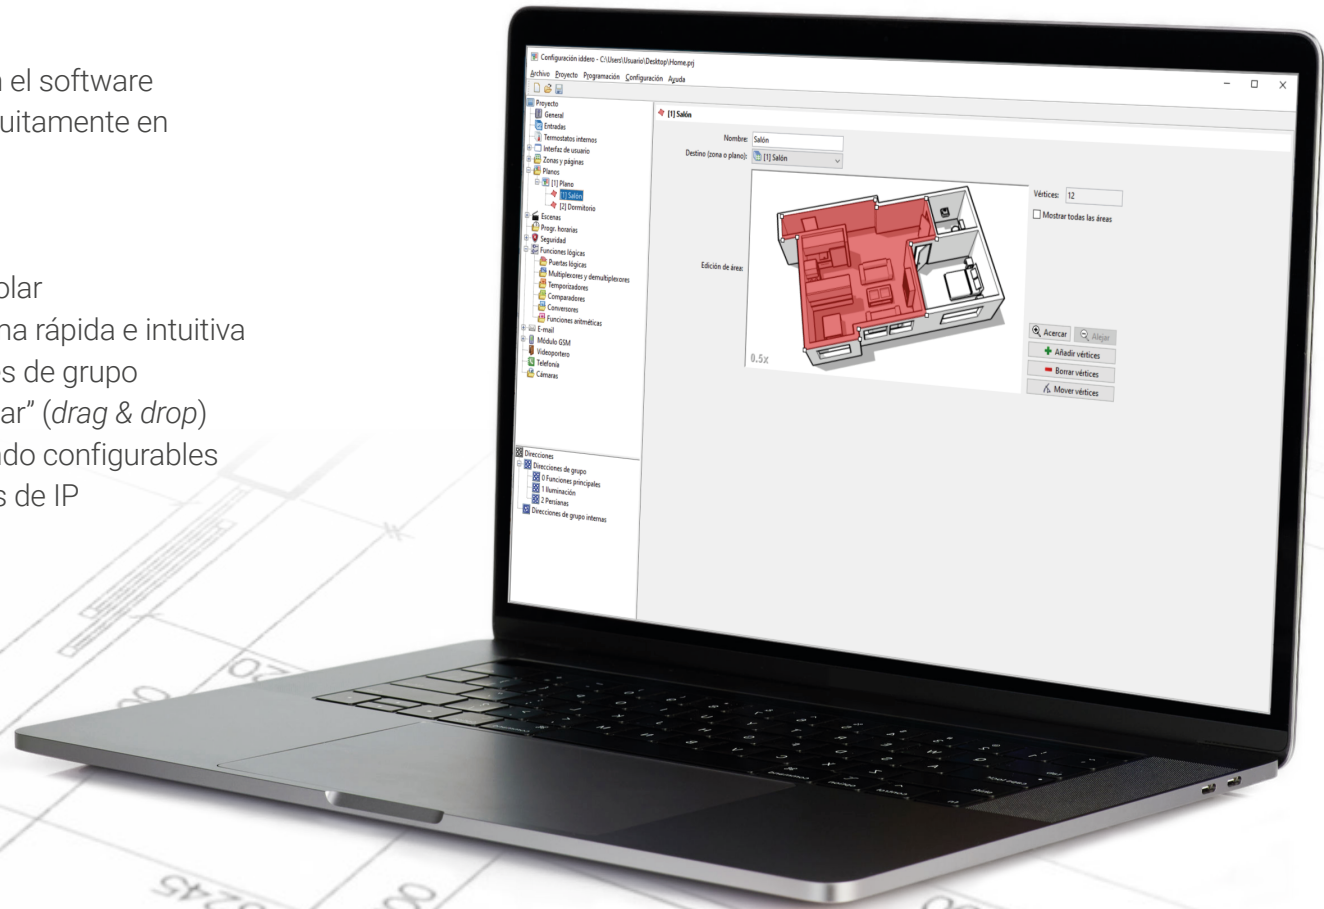

(*) Según modelo y configuración del videoportero

Software de configuración

Configuración fácil e intuitiva

Crea tus proyectos en cuestión de minutos con el software de configuración **iddero-config**, disponible gratuitamente en www.iddero.com

- Importa direcciones de grupo desde ETS
- Define los planos, zonas y elementos a controlar
- Parametriza cada elemento o función de forma rápida e intuitiva
- Asocia objetos de comunicación y direcciones de grupo mediante un cómodo interfaz "arrastrar y soltar" (*drag & drop*)
- Personaliza las páginas con imágenes de fondo configurables
- Vuelca la programación en segundos a través de IP