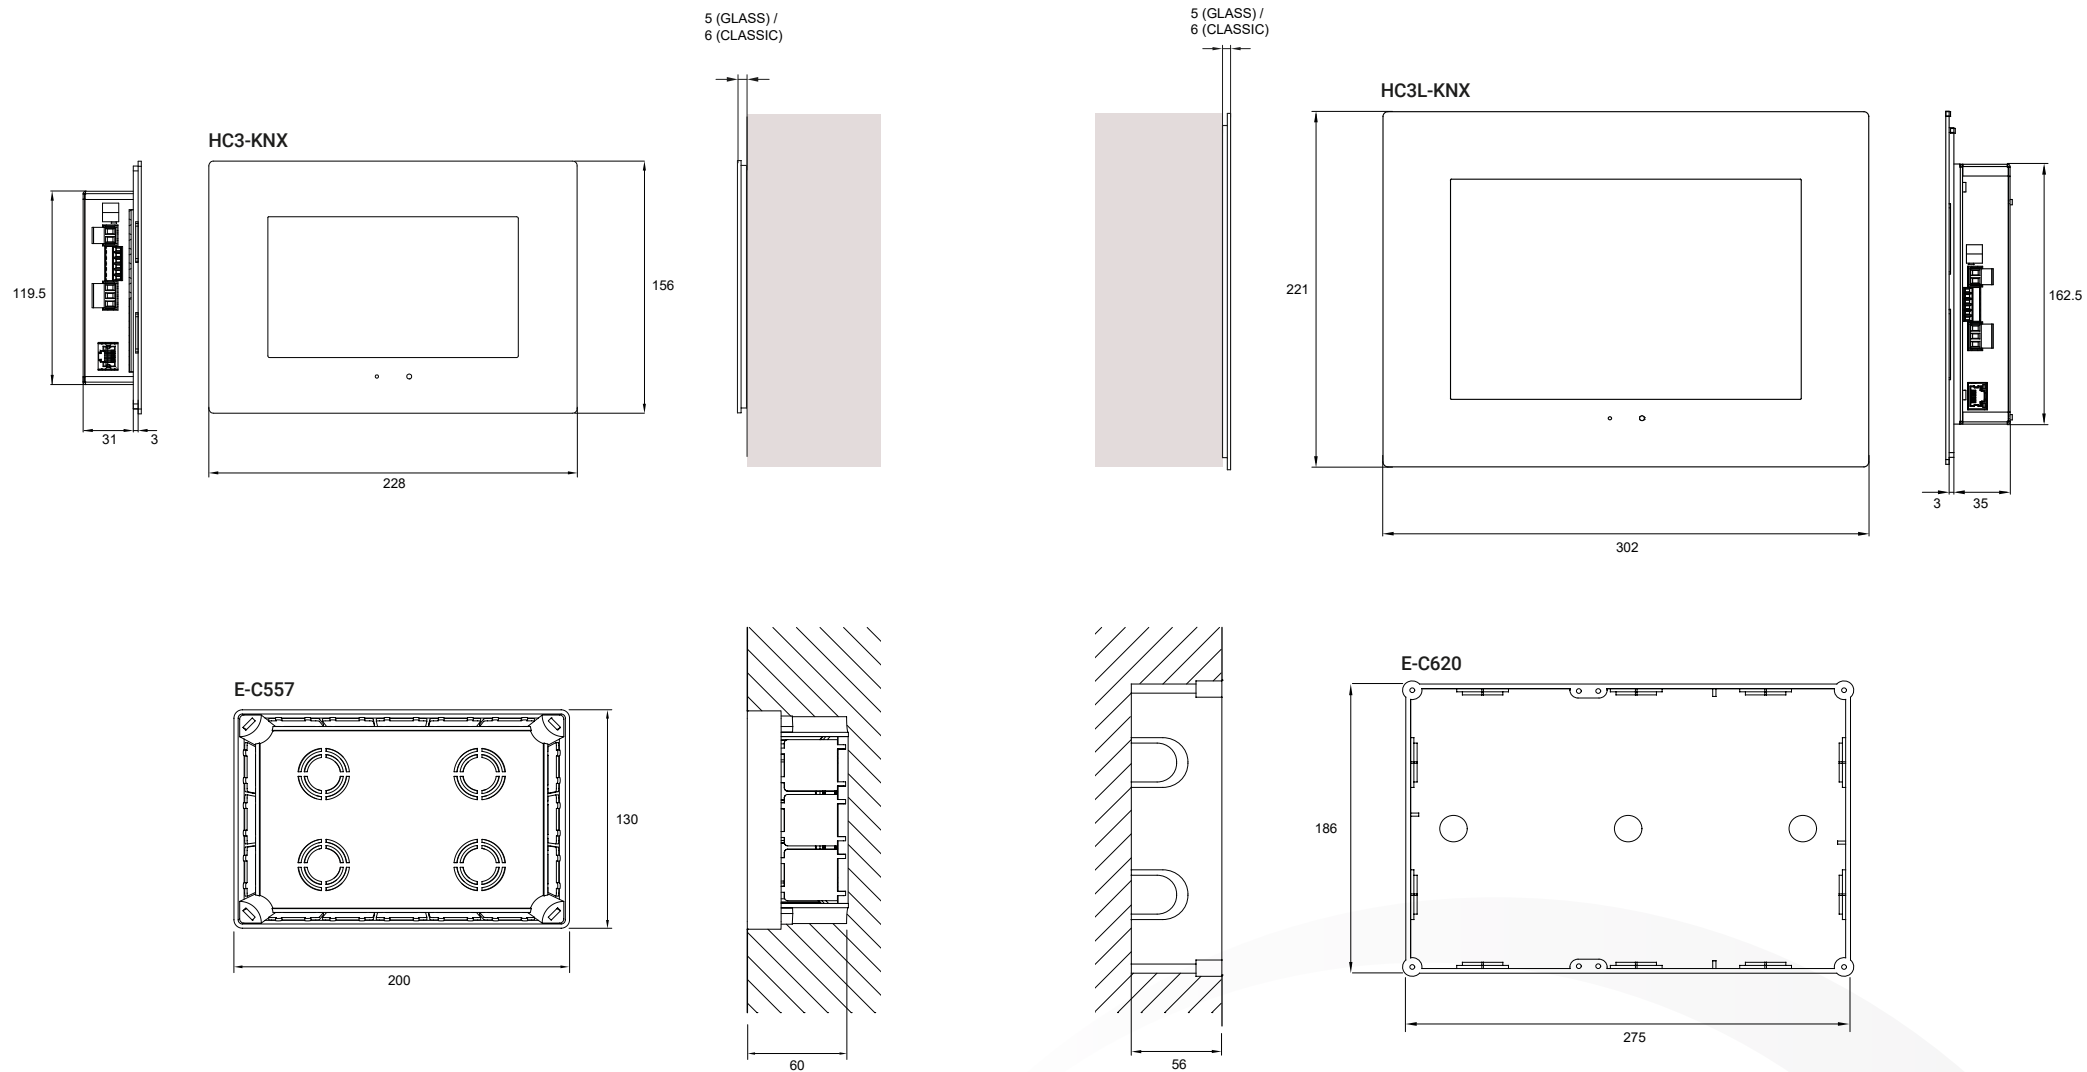

Dimensiones

Todas las medidas en milímetros

Referencias

| Referencia | Descripción |
|-----------------------------|---|
| HC3-KNX-GB | Pantalla HC3 con display multitouch TFT de 7", acabado GLASS negro |
| HC3-KNX-GW | Pantalla HC3 con display multitouch TFT de 7", acabado GLASS blanco |
| HC3-KNX-CB | Pantalla HC3 con display multitouch TFT de 7", acabado CLASSIC negro |
| HC3-KNX-CW | Pantalla HC3 con display multitouch TFT de 7", acabado CLASSIC blanco |
| HC3-KNX-CG | Pantalla HC3 con display multitouch TFT de 7", acabado CLASSIC gris |
| HC3L-KNX-GB | Pantalla HC3L con display multitouch IPS de 10,1", acabado GLASS negro |
| HC3L-KNX-GW | Pantalla HC3L con display multitouch IPS de 10,1", acabado GLASS blanco |
| HC3L-KNX-CB | Pantalla HC3L con display multitouch IPS de 10,1", acabado CLASSIC negro |
| HC3L-KNX-CW | Pantalla HC3L con display multitouch IPS de 10,1", acabado CLASSIC blanco |
| HC3L-KNX-CG | Pantalla HC3L con display multitouch IPS de 10,1", acabado CLASSIC gris |
| E-C557 | Caja de empotrar para pantalla HC3 de 7" |
| E-C620 | Caja de empotrar para pantalla HC3L de 10,1" |
| DW-TS-N1PB | Sonda de temperatura externa |
| DW-GSM | Módulo de expansión GSM |
| KIT-HC3-GB | HC3 demo kit, acabado GLASS negro |
| KIT-HC3-GW | HC3 demo kit, acabado GLASS blanco |