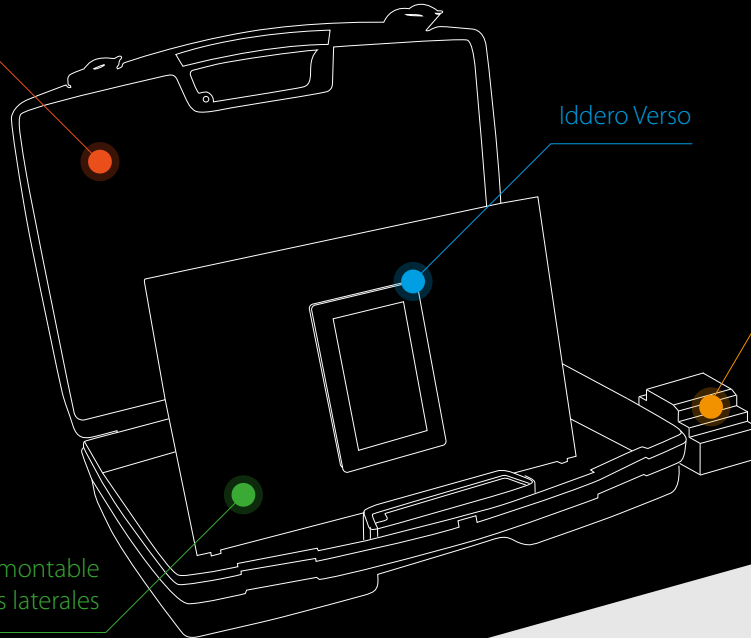

# IDDEROVERSO

DEMO KIT

Muestra toda la **funcionalidad** y **potencia** de Iddero Verso a tus clientes, en cualquier momento y en cualquier lugar.

# IDDEROVERSO

DEMO KIT

Maletín para el transporte

Iddero Verso

Fuente de alimentación KNX

Panel de metacrilato desmontable  
con soportes laterales

- Llévate el kit contigo a cualquier lugar
- Programa tus propios proyectos de demostración
- Instala Iddero Verso en orientación vertical u horizontal
- ¡Plug & play! No necesitas otros aparatos o dispositivos KNX