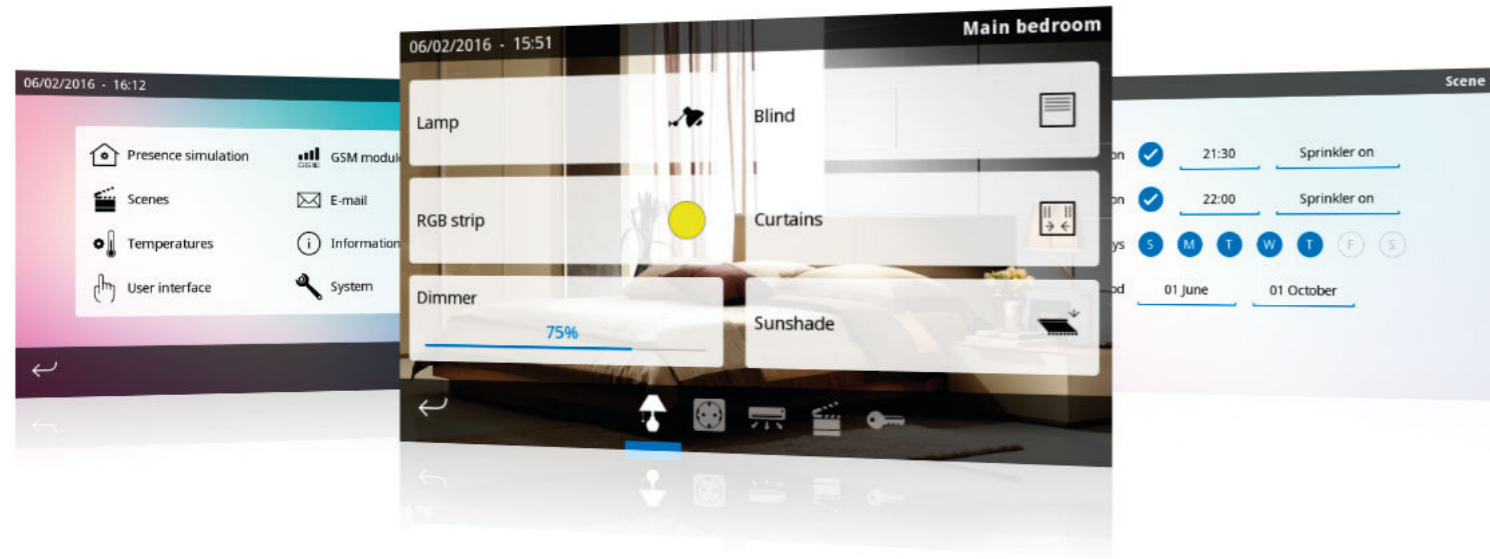

iddero HC3 / HC3L

Eine attraktive Visualisierung

Eine intuitive und benutzerfreundliche Visualisierung mit bis zu 512 konfigurierbaren Seiten. Grafische Navigation durch Pläne, eine Vielfalt an Bedienelementen, konfigurierbare Hintergrundbilder, Touch-Gesten und vieles mehr.

Fernzugriff

Mit integriertem Webserver, um Ihre Anlage mit Ihrem Smartphone, Tablet oder Desktop-Browser zu erreichen. Extern erreichbar über idderocloud.

Viel Funktionalität

Schaltuhren, vom Endnutzer bearbeitbare Szenen, Alarmüberwachung, Anwesenheitssimulation, Meldungen, logische und arithmetische Funktionen, integrierte Thermostate, vier Multifunktionseingänge, Uhr mit Batterieunterstützung, direkte KNX-Verbindung ...

Einfache und intuitive Konfiguration

Erstellen Sie Ihr Projekt mit der iddero-config Konfigurationssoftware in wenigen Minuten, ohne dass Sie auf das Gerät zugreifen müssen. Ultra-schneller Projektdownload über Netzwerk.